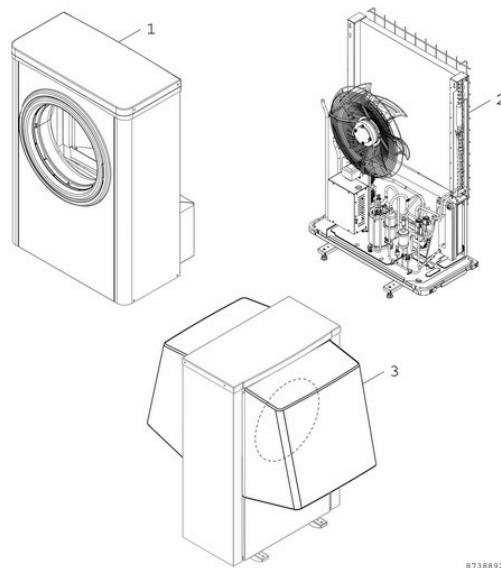

Bosch Ersatzteil. TTNR: 8738209187 Abdeckung (I), verwendet in der Baugruppe: Ver...

8733709042

8738216169 Ersatzteil

Bosch Ersatzteil. TNR: 8738216169 Niete Kunststoff 6,4 x 25,5 (10x), verwendet i...

WEITERE BILDER